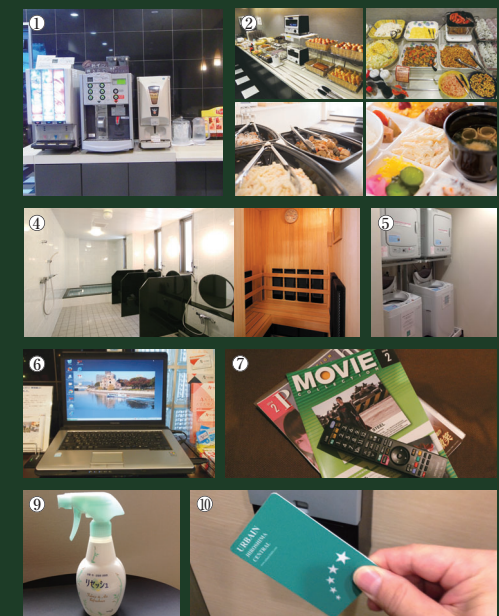

アーバイン広島セントラル  
〒730-0017 広島県広島市中区鉄砲町5-20  
TEL(082)511-5211 FAX(082)511-5288  
E-Mail info-hce@urbain-hotels.com

ホテルステイを充実させる

アーバイン広島エグゼクティブのおもてなし

- ① 24時間フリードリンク
- ② 朝食無料(5:00~10:00)
- ③ 全室個別空調(冷暖房切替可)
- ④ リフレッシュルーム  
(男女入替:女性16:00~21:30/男性22:00~25:00)  
※メンバーシップ特典  
浴場サウナ(16:00~25:00/6:00~10:00)
- ⑤ 洗濯機・乾燥機無料(洗剤は1袋50円)
- ⑥ インターネット接続無料(全室LANケーブル完備)
- ⑦ ビデオオンデマンド(1泊1,000円)
- ⑧ 全室シモンズ社製ベッド採用 
- ⑨ 全室消臭剤完備
- ⑩ カードキーシステムによる安心のセキュリティ