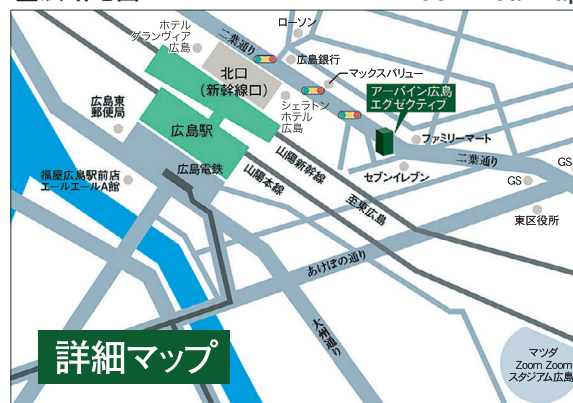

アーバイン広島エグゼクティブ  
URBAIN HIROSHIMA EXECUTIVE

<http://www.urbain-hotels.com>

ビジネスホテルのネクストステージ・・・  
広島駅より徒歩3分のスタイリッシュで  
上質な寛ぎ空間。

■マツダスタジアムまで徒歩10分

■広域地図

Wider Area Map

■交通のご案内

Access Guide

- ★JR / 空港バス
- 広島駅北口(新幹線口)を出ると駅前を東西に走る大通りがございます。その通りを右手約200メートルすすみ通り右沿いの14階建てが当ホテルです。
- ★お車にて
- 山陽道広島東インター接続広島高速府中ランプ出口(イオンモール東側)より広島駅新幹線口方面へ車で5分。

駐車場15台完備(電話による予約制)1泊1,000yen

アーバイン広島エグゼクティブ

URBAIN HIROSHIMA EXECUTIVE