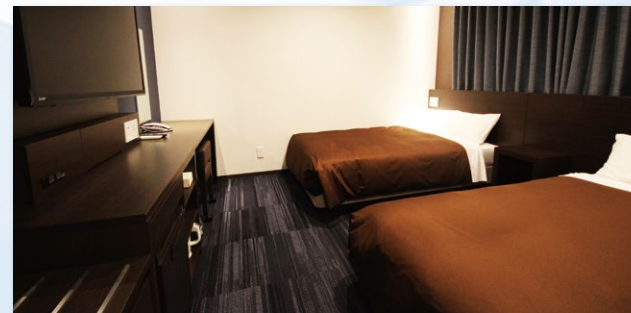

Guest rooms 客室のご案内

シングルユースから、ファミリーユースまで。ご利用シーンに合わせ、お好みの客室タイプをお選びください。

■スタンダード(約12㎡)

ビジネス利用や一人旅の宿泊にも最適。1,200mmセミダブルベッドを使用していますので、2名様のご宿泊もご利用頂けます。世界でも最高峰のベッドメーカーシモンズ社製を全室にご用意しております。

■プレミアダブル(約15㎡)

ゆったり余裕の1,400mmダブルベッド。カップル・ご家族・お子様との添い寝にも最適。広めのベッドを贅沢に独り占めもいいですよ。無駄なくレイアウトされた広めのお部屋でどうぞごゆっくりお過ごしください。

■ツイン(約15㎡)

1,000mmのベッド2台。ご家族・お友達同士に最適です。お一人で利用なら、ベッドの上に大きな荷物を広げてご利用できるので、長期のご滞在にもオススメです。キャスターがついておりますので、くっつけてハリウッドタイプに。

■アジアスタイル(約15㎡) ※畳仕様+ロフトベッド付

ゆったり余裕の1,400mmダブルベッド。エクストラベッドつき(2段ベッド)お子様連れでのご宿泊やグループでの宿泊にも大変オススメです。畳のお部屋ですのでとても落ち着いた空間です。

■デラックスツイン(約23㎡)

ベッドは1,200mmセミダブルベッド2台。ソファベッドを使用する事で最大5名様までご利用可能です。50インチTV常設。バス、トイレはセパレートでゆったりとバスタイムをお過ごしいただけます。グループ、ご家族での利用に最適です!

■ユニバーサルツイン(約23㎡)

ベッドは1,200mmのセミダブルベッド2台。50インチTV常設。車いすでも安心の広々としたお部屋です。カップル・グループ・ご家族にも最適です。

部屋タイプ Type	客室広さ Size of the room	お風呂 Bath	人数 Number of people / 通常料金 Price 2018年4月1日からの新料金
スタンダード Standard	約12㎡	ユニットバス	 10,000yen～  11,500yen～
プレミアダブル Premier double	約15㎡	ユニットバス	 11,500yen～  13,500yen～
ツイン Twin	約15㎡	ユニットバス	 11,000yen～  14,000yen～
アジアスタイル Asian style	約15㎡	ユニットバス	 11,000yen～  13,000yen～ ※最大3名様までご利用可能です。
デラックスツイン Deluxe Twin	約23㎡	バス・トイレ セパレート	 13,000yen～  19,500yen～ ※最大5名様までご利用可能です。
ユニバーサルツイン Universal Twin	約23㎡	ユニットバス	 12,000yen～  18,000yen～ ※最大4名様までご利用可能です。