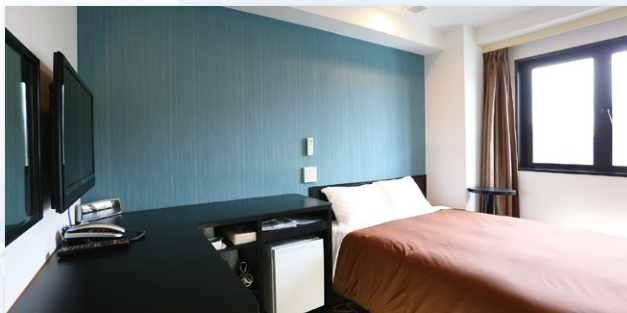

Guest rooms 客室のご案内

シングルユースから、ファミリーユースまで。ご利用シーンに合わせ、お好みの客室タイプをお選びください。

■スタンダード(約12㎡)

ビジネス利用や一人旅の宿泊にも最適。1,200mmセミダブルベッドを使用していますので、2名様のご宿泊もご利用頂けます。世界でも最高峰のベッドメーカーシモンズ社製を全室にご用意しております。

■プレミアダブル(約15㎡)

ゆったり余裕の1,400mmダブルベッド。カップル・ご家族・お子様との添い寝にも最適。広めのベッドを贅沢に独り占めもいいですよ。無駄なくレイアウトされた広めのお部屋でどうぞごゆっくりお過ごしください。

■ツイン(約15㎡)

1,000mmのベッド2台。ご家族・お友達同士に最適です。お一人で利用なら、ベッドの上に大きな荷物を広げてご利用できるので、長期のご滞在にもオススメです。キャスターがついておりますので、くっつけてハリウッドタイプに。

■アジアスタイル(約15㎡) ※畳仕様+ロフトベッド付

ゆったり余裕の1,400mmダブルベッド。エクストラベッドつき(2段ベッド)お子様連れでのご宿泊やグループでの宿泊にも大変オススメです。畳のお部屋ですのでとても落ち着いた空間です。

■デラックスツイン(約23㎡)

ベッドは1,200mmセミダブルベッド2台。ソファベッドを使用する事で最大5名様までご利用可能です。50インチTV常設。バス、トイレはセパレートでゆったりとバスタイムをお過ごしいただけます。グループ、ご家族での利用に最適です!

■ユニバーサルツイン(約23㎡)

ベッドは1,200mmのセミダブルベッド2台。50インチTV常設。車いすでも安心の広々としたお部屋です。カップル・グループ・ご家族にも最適です。

部屋タイプ Type	客室広さ Size of the room	お風呂 Bath	人数 Number of people / 通常料金 Price 2018年4月1日からの新料金
スタンダード Standard	約12㎡	ユニットバス	 10,000yen～  11,500yen～
プレミアダブル Premier double	約15㎡	ユニットバス	 11,500yen～  13,500yen～
ツイン Twin	約15㎡	ユニットバス	 11,000yen～  14,000yen～
アジアスタイル Asian style	約15㎡	ユニットバス	 11,000yen～  13,000yen～ ※最大3名様までご利用可能です。
デラックスツイン Deluxe Twin	約23㎡	バス・トイレ セパレート	 13,000yen～  19,500yen～ ※最大5名様までご利用可能です。
ユニバーサルツイン Universal Twin	約23㎡	ユニットバス	 12,000yen～  18,000yen～ ※最大4名様までご利用可能です。