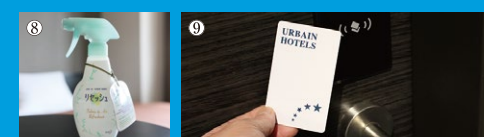

Guest rooms 客室のご案内

シングルユースから、ファミリーユースまで。ご利用シーンに合わせ、お好みの客室タイプをお選びください。

■スタンダード(約12㎡)

ビジネス利用や一人旅の宿泊にも最適。1,200mmセミダブルベッドを使用していますので、2名様のご宿泊もご利用頂けます。世界でも最高峰のベッドメーカーシモンズ社製を全室にご用意しております。

■プレミアダブル(約15㎡)

ゆったり余裕の1,400mmダブルベッド。カップル・ご家族・お子様との添い寝にも最適。広めのベッドを贅沢に独り占めもいいですよ。無駄なくレイアウトされた広めのお部屋でどうぞごゆっくりお過ごしください。