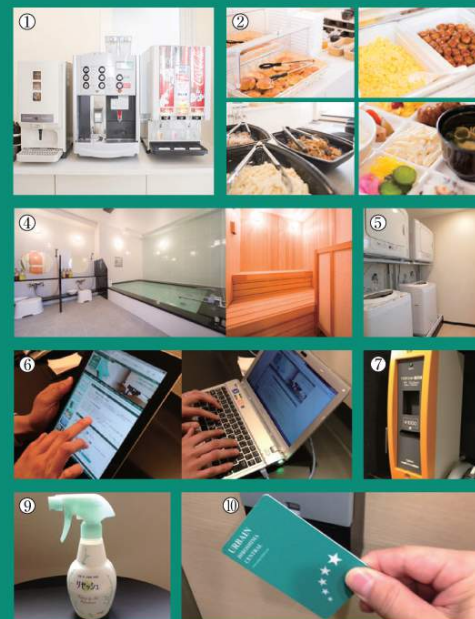

アーバイン広島エグゼクティブ
〒732-0053 広島県広島市東区若草町16-13
TEL (082) 567-6600 FAX (082) 567-6660
E-Mail info-hex@urbain-hotels.com

ホテルステイを充実させる
アーバイン広島セントラルのおもてなし

- ① 24時間フリードリンク
- ② 朝食無料(5:00~10:00)
- ③ 全室個別空調
(冷暖房切替可・空気清浄機能付き)
- ④ リフレッシュルーム(男女別)※メンバーシップ特典
浴場サウナ(16:00~25:00/6:00~10:00)
- ⑤ 洗濯機・乾燥機無料(洗剤は1袋50円)
- ⑥ インターネット接続無料
(全室LANケーブル完備/全室Wi-Fi接続可)
- ⑦ ビデオオンデマンド(1泊1,000円)
- ⑧ 全室シモンズ社製ベッド採用 
- ⑨ 全室消臭剤完備
- ⑩ カードキーシステムによる安心のセキュリティ